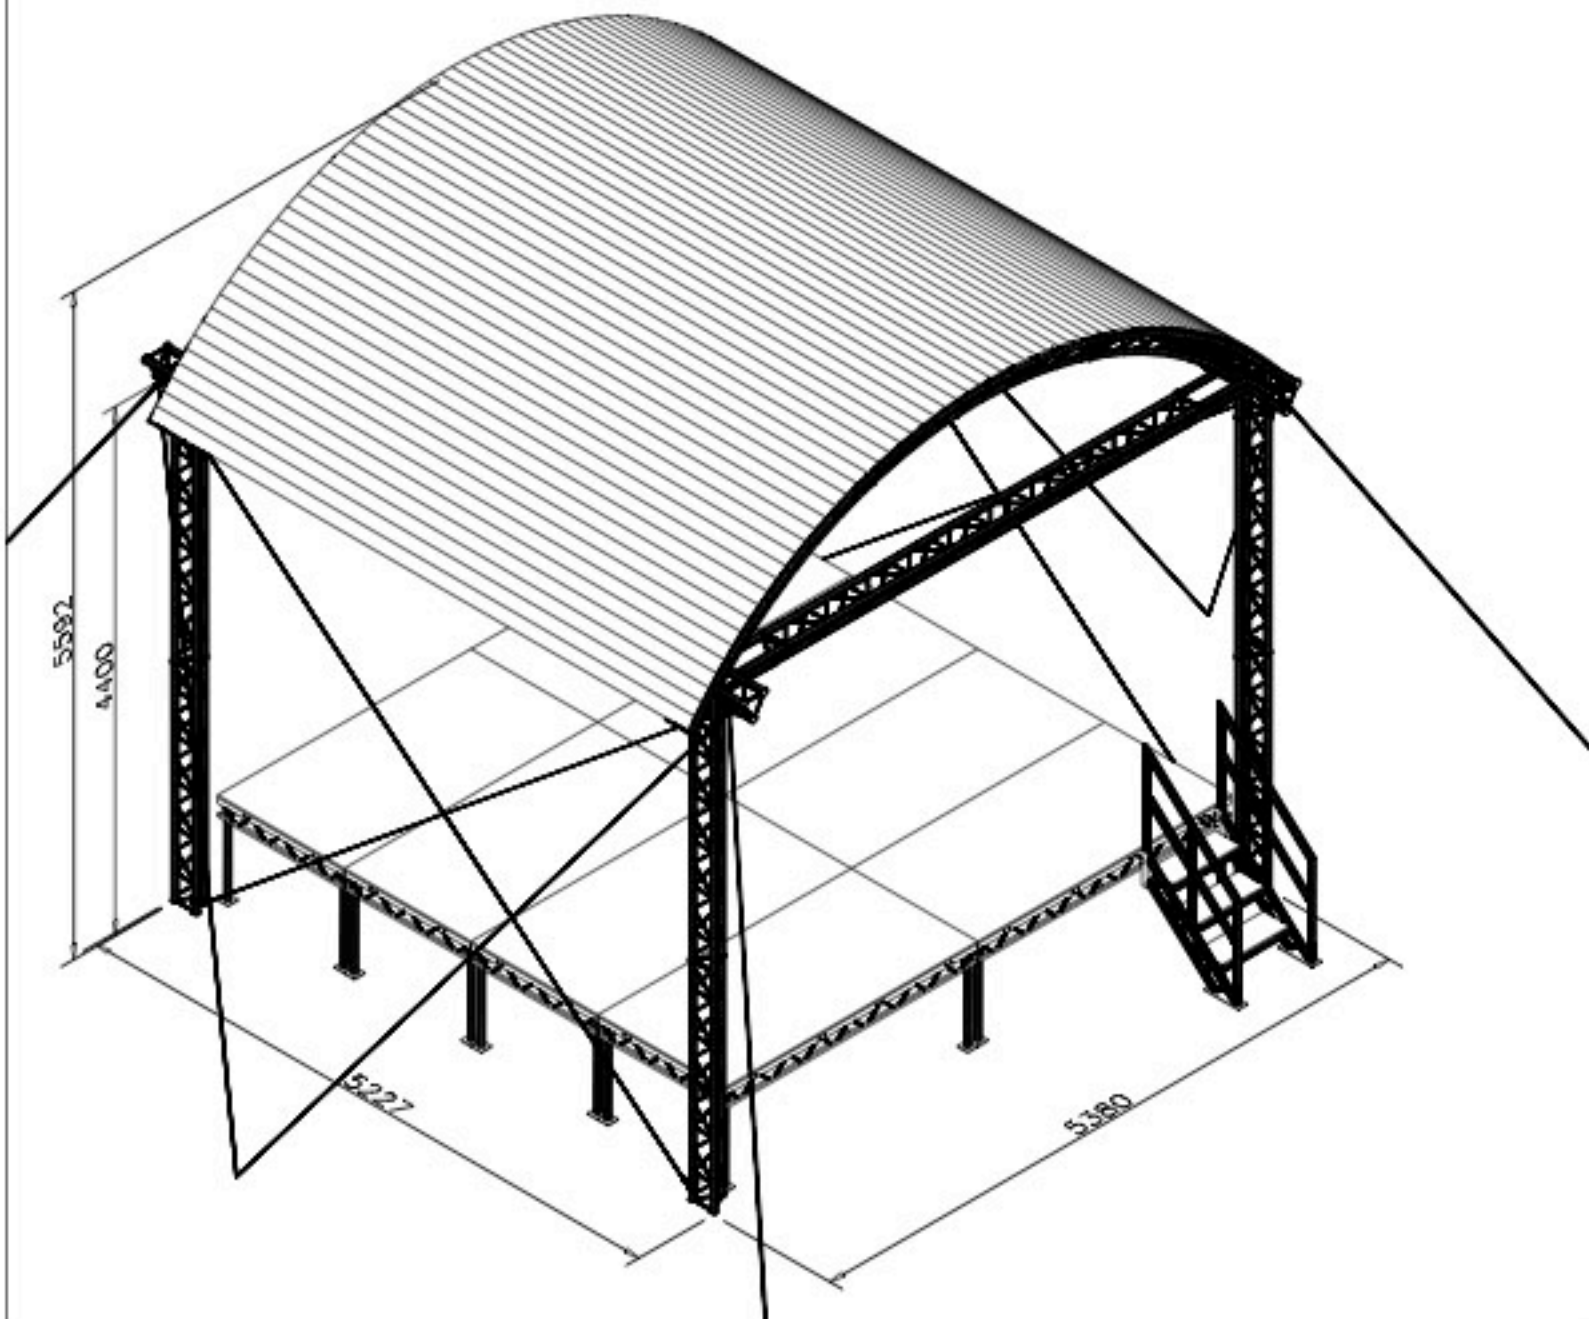

Astralite SYSTEM USED,
ReDECK SYSTEM USED.

Tel - 0844 445 7777

Fax - +44(0)845 125 9411

Email - info@ldluk.com

Web - www.ldluk.com

Tel - 0844 445 7777

Fax - +44(0)845 125 9411

Email - info@ldluk.com